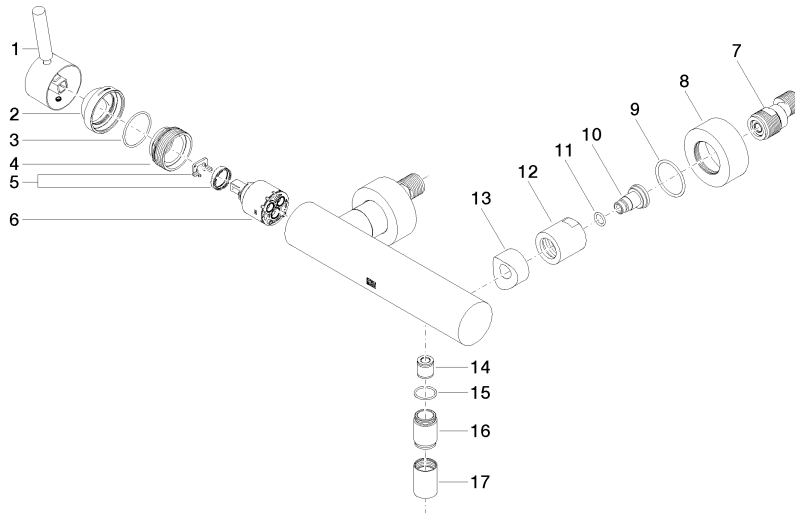

**META Miscelatore monocomando doccia montaggio a muro - Cromo spazzolato**

META

33 300 660

- uscita doccetta 3/8"
- rosette scorrevoli Ø 60 mm
- ingresso 1/2"
- Interasse 150 mm ± 15 mm

Sistema di sicurezza antiriflusso.

33 300 660  
mm [inches]

**Diagramma di portata**

**Certificati**

LGA\_29688.

Belgaqua\_21-025-  
27\_1.

DVGW\_DW-  
6506DN0125.

WRAS\_2205033.

33 300 660  
Parts for other  
finishes can be found  
here: Cromato

### Elenco delle parti di ricambio

N.	Codice articolo	Denominazione	Quantità necessaria	Tempo di produzione
1	90 20 66 007 00-93	manopola	1	20
2	09 28 30 032-93	copertura	1	20
3	09 14 10 102 90	guarnizione	1	2
4	09 24 04 296 90	dado	1	2
5	90 28 10 148 00 90	accessori	1	2
6	90 15 05 064 00 90	cartuccia	1	2
7	04 11 04 030 00 90	attacco	2	2
8	09 27 62 004-93	rosetta	2	20
9	09 14 10 119 90	guarnizione	2	2
10	09 29 05 005 20 90	ugello	2	60
11	09 14 10 008 90	guarnizione	2	2
12	09 23 10 048-93	dado	2	20
13	09 18 40 059-93	bussola	2	20
14	90 23 01 141 00 90	valvola di non ritorno	1	2
15	90 14 10 032 00 90	guarnizione	1	2
16	09 24 03 115 20-93	ugello	1	20
17	90 21 02 069 00-93	copertura	1	-