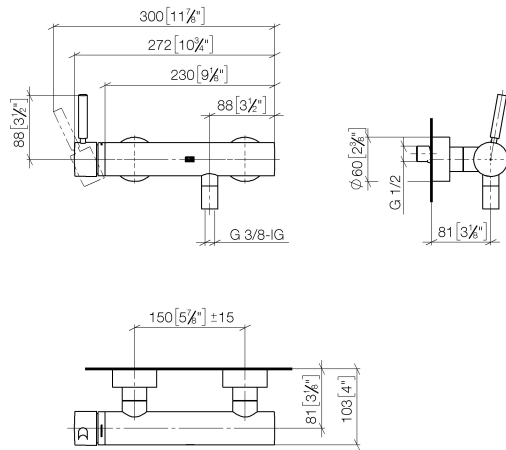

**META Miscelatore monocomando doccia montaggio a muro - Cromo spazzolato**

META

33 300 660

- uscita doccetta 3/8"
- rosette scorrevoli Ø 60 mm
- ingresso 1/2"
- Interasse 150 mm ± 15 mm

Sistema di sicurezza antiriflusso.

33 300 660  
mm [inches]

**Diagramma di portata**

**Certificati**

LGA\_29688.

Belgaqua\_21-025-  
27\_1.

DVGW\_DW-  
6506DN0125.

WRAS\_2205033.

33 300 660  
Parts for other  
finishes can be found  
here: Cromato

### Elenco delle parti di ricambio

N.	Codice articolo	Denominazione	Quantità necessaria	Tempo di produzione
1	90 20 66 007 00-93	manopola	1	20
2	09 28 30 032-93	copertura	1	20
3	09 14 10 102 90	guarnizione	1	2
4	09 24 04 296 90	dado	1	2
5	90 28 10 148 00 90	accessori	1	2
6	90 15 05 064 00 90	cartuccia	1	2
7	04 11 04 030 00 90	attacco	2	2
8	09 27 62 004-93	rosetta	2	20
9	09 14 10 119 90	guarnizione	2	2
10	09 29 05 005 20 90	ugello	2	60
11	09 14 10 008 90	guarnizione	2	2
12	09 23 10 048-93	dado	2	20
13	09 18 40 059-93	bussola	2	20
14	90 23 01 141 00 90	valvola di non ritorno	1	2
15	90 14 10 032 00 90	guarnizione	1	2
16	09 24 03 115 20-93	ugello	1	20
17	90 21 02 069 00-93	copertura	1	-