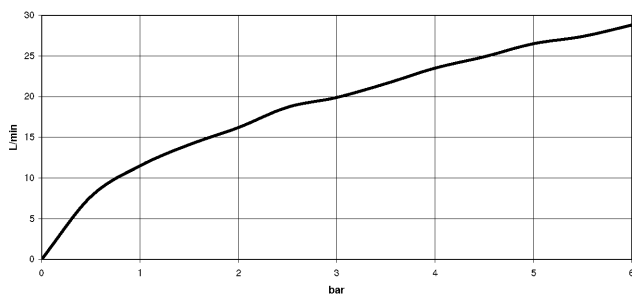

**META Miscelatore monocomando doccia montaggio a muro - Cromo spazzolato**

META

33 300 660

- uscita doccetta 3/8"
- rosette scorrevoli Ø 60 mm
- ingresso 1/2"
- Interasse 150 mm ± 15 mm

Sistema di sicurezza antiriflusso.

33 300 660  
mm [inches]

**Diagramma di portata**

**Certificati**

LGA\_29688.

Belgaqua\_21-025-  
27\_1.

DVGW\_DW-  
6506DN0125.

WRAS\_2205033.

33 300 660  
Parts for other  
finishes can be found  
here: Cromato